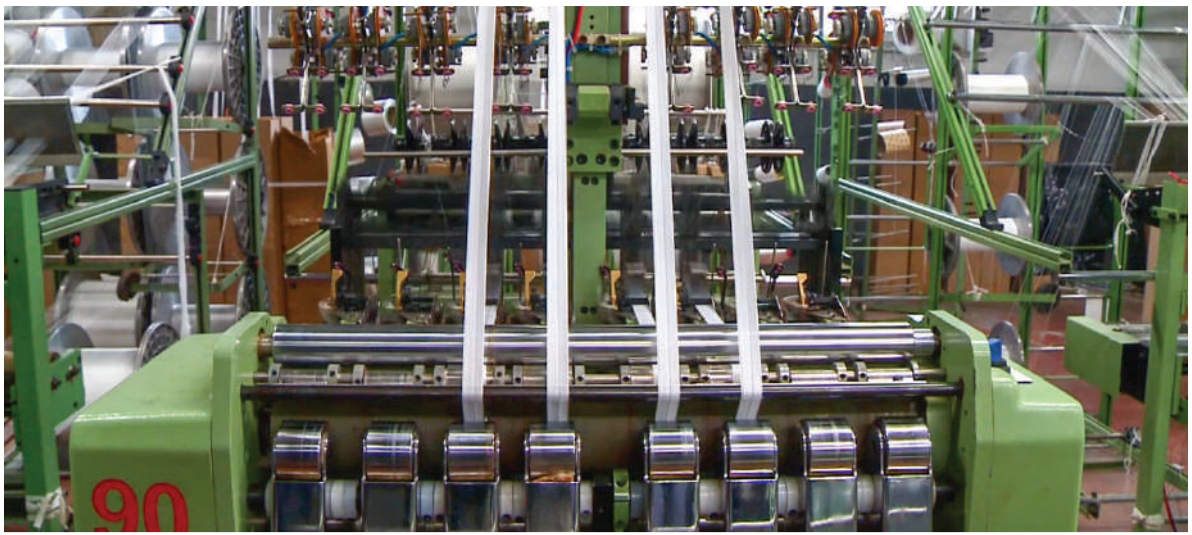

GALLEFA

Textile Trade

1989 yılından itibaren konfeksiyon yan sanayide faaliyet gösteren Gallefa Tekstil. 3500 m² bir kapalı alanda kullandığı insan sağlığına uygun hammaddeleri ve ileri teknolojiyle üretimlerine devam ediyor. Binlerce desen ve renkte ürünleriyle ülkemizde ve yurt dışındaki saygın firmalara kurumsal hizmet veren Gallefa Tekstil, Ar-Ge çalışmalarında da teknoloji için kaynak yaratıyor. Bu yönleriyle kendi sektörünün parlayan yıldızı olan Gallefa Tekstil, yurt içi ve yurt dışı firmalarının en çok tercih edilen markası oldu.

Gallefa Textile has been established as supplier confection industry sector since 1989. Today, Gallefa Textile displays activity in 3500 m² closed fabric area. Gallefa Textile serves extensive production range which include different colours and patterns to all customers. Gallefa Textile manufactures their production suitable for human health with well developed technology by using R&D works. Gallefa Textile continues their operations for domestic and abroad firms successfully, therefore the company has very important place own industry area.